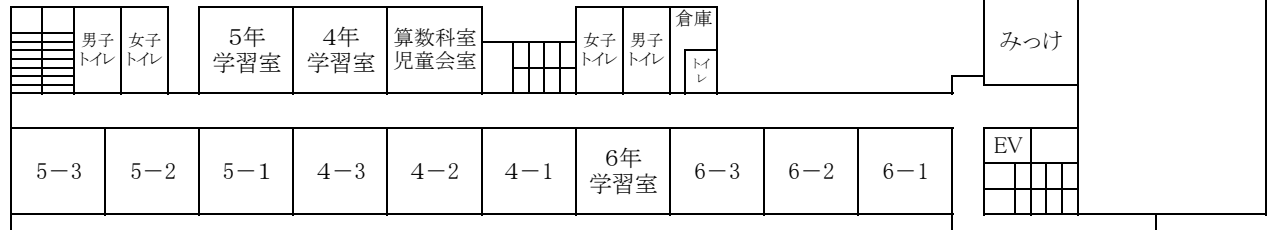

令和6年度 教室配置

上坂部小学校

北門

北校舎3階

北校舎2階

北校舎1階

東校舎2階

東校舎1階

東校舎3階

南門