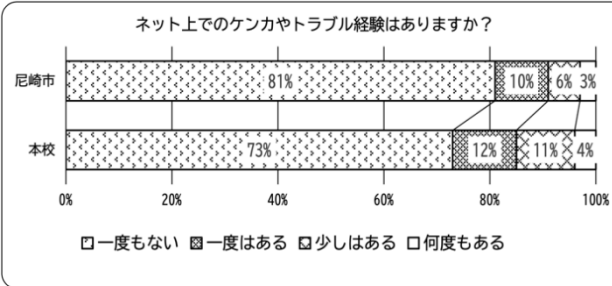

学校だより

わかば西小

尼崎市立わかば西小学校

1月号

令和7年1月9日

校長 大森 康充

新年を迎えて

昨年のお正月は元日から能登半島地震が発生し、震源の周辺地域には大きな被害がもたらされました。その後、様々な方々の尽力により、少しずつ復興に向けた歩みが進められてきました。しかしながら、完全な復興への道のりはまだまだ険しそうであるということ、その中でも現地の方々が奮闘を続けておられることは、皆様も報道等によりご存知のことと思います。令和7年を迎え、改めて、被害に遭われた方々には心よりお見舞い申し上げます。一日も早い復興をお祈り申し上げます。本校においても毎年実施しております「1.17は忘れない」防災訓練を、今年も地域の方々とともに避難所運営訓練を実施するなど、例年以上に内容を充実させて取り組む予定にしております。令和7年も、地震などの非常変災に対する備えを着実に進めてまいります。

さて、新たな年を迎え、保護者・地域の皆様をはじめとして関係する皆様に謹んで新年のご挨拶を申し上げます。本年が皆様と子ども達にとって幸多き一年となりますよう祈念いたします。

年末年始は「奇跡の9連休」などという言葉もあったように、保護者・地域の皆様もゆっくりとお過ごしになられたのではないのでしょうか。一方で、子ども達は長い休みの間に生活リズムがずれてしまっているかも知れません。この3学期の始まりのうちに「早寝・早起き・朝ごはん」などの規則正しい生活を取り戻し、生活リズムを整え、毎日元気に登校してほしいと思います。そして、3学期は令和6年度のまとめに取り組む期間となります。その学年で学んだことは、その学年のうちにしっかりと定着させ、次の学年の学習に備えてほしいと考えています。

「1月に行く、2月は逃げる、3月は去る」とも言われるように、3学期はあっという間に終わります。特に6年生の皆さんは3月に卒業、4月に中学校入学と、人生の大きな節目を迎えます。一日一日を大切に過ごし、充実した学校生活を子ども達には送ってほしいと思いますし、そのために教職員が一丸となって気持ちも新たに教育活動に取り組んでまいります。本年もどうぞよろしくお願いいたします。

スマホやネットを正しく活用できていますか？

児童生徒におけるスマートフォンをはじめとする情報端末機器の所持率は全国的にも増加傾向にあり、ネットの利用時間や生活環境におけるネットとの関わり方などが課題となっています。そこで、市内の児童生徒の現状を把握するため、昨年6月に小学校3～6年生、中高生を対象としたアンケートが実施されました。この度、そのアンケートの結果が出ましたので、気になったものをご紹介します。

上のアンケートからは、本校の児童が市内平均と比較してネット上でのケンカやトラブルを多く経験していることが見てとれます。今年度も実際にSNSを通じたトラブルが発生し、本校教員により子ども達を厳しく指導する、といったことが複数回ありました。保護者の皆様も、この結果をご覧になってご心配になったのではないのでしょうか。スマホやネットは確かに便利なものではありますが、使い方を誤ると、人を傷つけたり、犯罪に巻き込まれたりすることがあります。スマホやネットを正しく活用することが、子ども達自身を守るためにも非常に大切です。

学校といたしましても、今回のアンケート結果を踏まえ、冬休み前には全校児童への注意喚起を改めて行ったところです。今後も様々な教育活動を通してスマホやネットの適切な活用等について啓発を行ってまいります。ご家庭でも今一度、このことについてお子様と話し合われてはいかがでしょうか。

1月の予定

- 1日(水) 元日
- 8日(水) 始業式・大掃除、12:10下校
- 9日(木) 給食開始 13:40下校
- 10日(金) 5校時まで
- 13日(月) 成人の日
- 14日(火) 書き初め展(～17日(金))
  身体測定(3年) 放課後学習
- 15日(水) 月曜校時 身体測定(4年)
- 17日(金) オープンスクール
  1・17は忘れない地域防災訓練
- 20日(月) 保健集会 身体測定(2年)
  劇団四季鑑賞(6年)
- 21日(火) 身体測定(1年) 放課後学習
- 22日(水) 身体測定(6年) クラブ活動
  児童生徒文化発表会書道展(～26日)
  なかよし作品展(～27日)
- 23日(木) 身体測定(5年)
- 24日(金) 情報モラル講話 わかば西検定
  5校時まで
- 28日(火) 社会見学(4年)
  校内バスケットボール大会(6年)
- 29日(水) 委員会・代表委員会
  児童生徒文化発表会図工展(～31日)

【2月の主な行事】

- 3日(月) 朝会
- 4日(火) 新1年生入学説明会
  放課後学習
- 5日(水) クラブ最終日(クラブ見学)
  口座振替(1.2月分)
- 6日(木) 環境体験学習(3年)
  学年活動(6年)
- 7日(金) 地区バスケットボール大会
- 12日(水) 5校時まで
- 13日(木) 5年生以外は13:40下校
- 14日(金) 児童会役員選挙
- 17日(月) スクールコンサート(5年)
- 18日(火) 小中ふれあいフェスタ(午後)
- 19日(水) 長縄ジャンプ◎記録日
  (～21日(金))
- 21日(金) わかば西検定
- 25日(火) 参観・懇談(1,2,3年) 5校時まで
- 26日(水) 参観・懇談(4,5,6年) 5校時まで
- 27日(木) 参観・懇談(ひまわり)
- 28日(金) 5校時まで

※毎週月曜日は定時退勤日となっています。
※わかば西小の学校HPでは学校だよりをカラーでご覧いただけます。