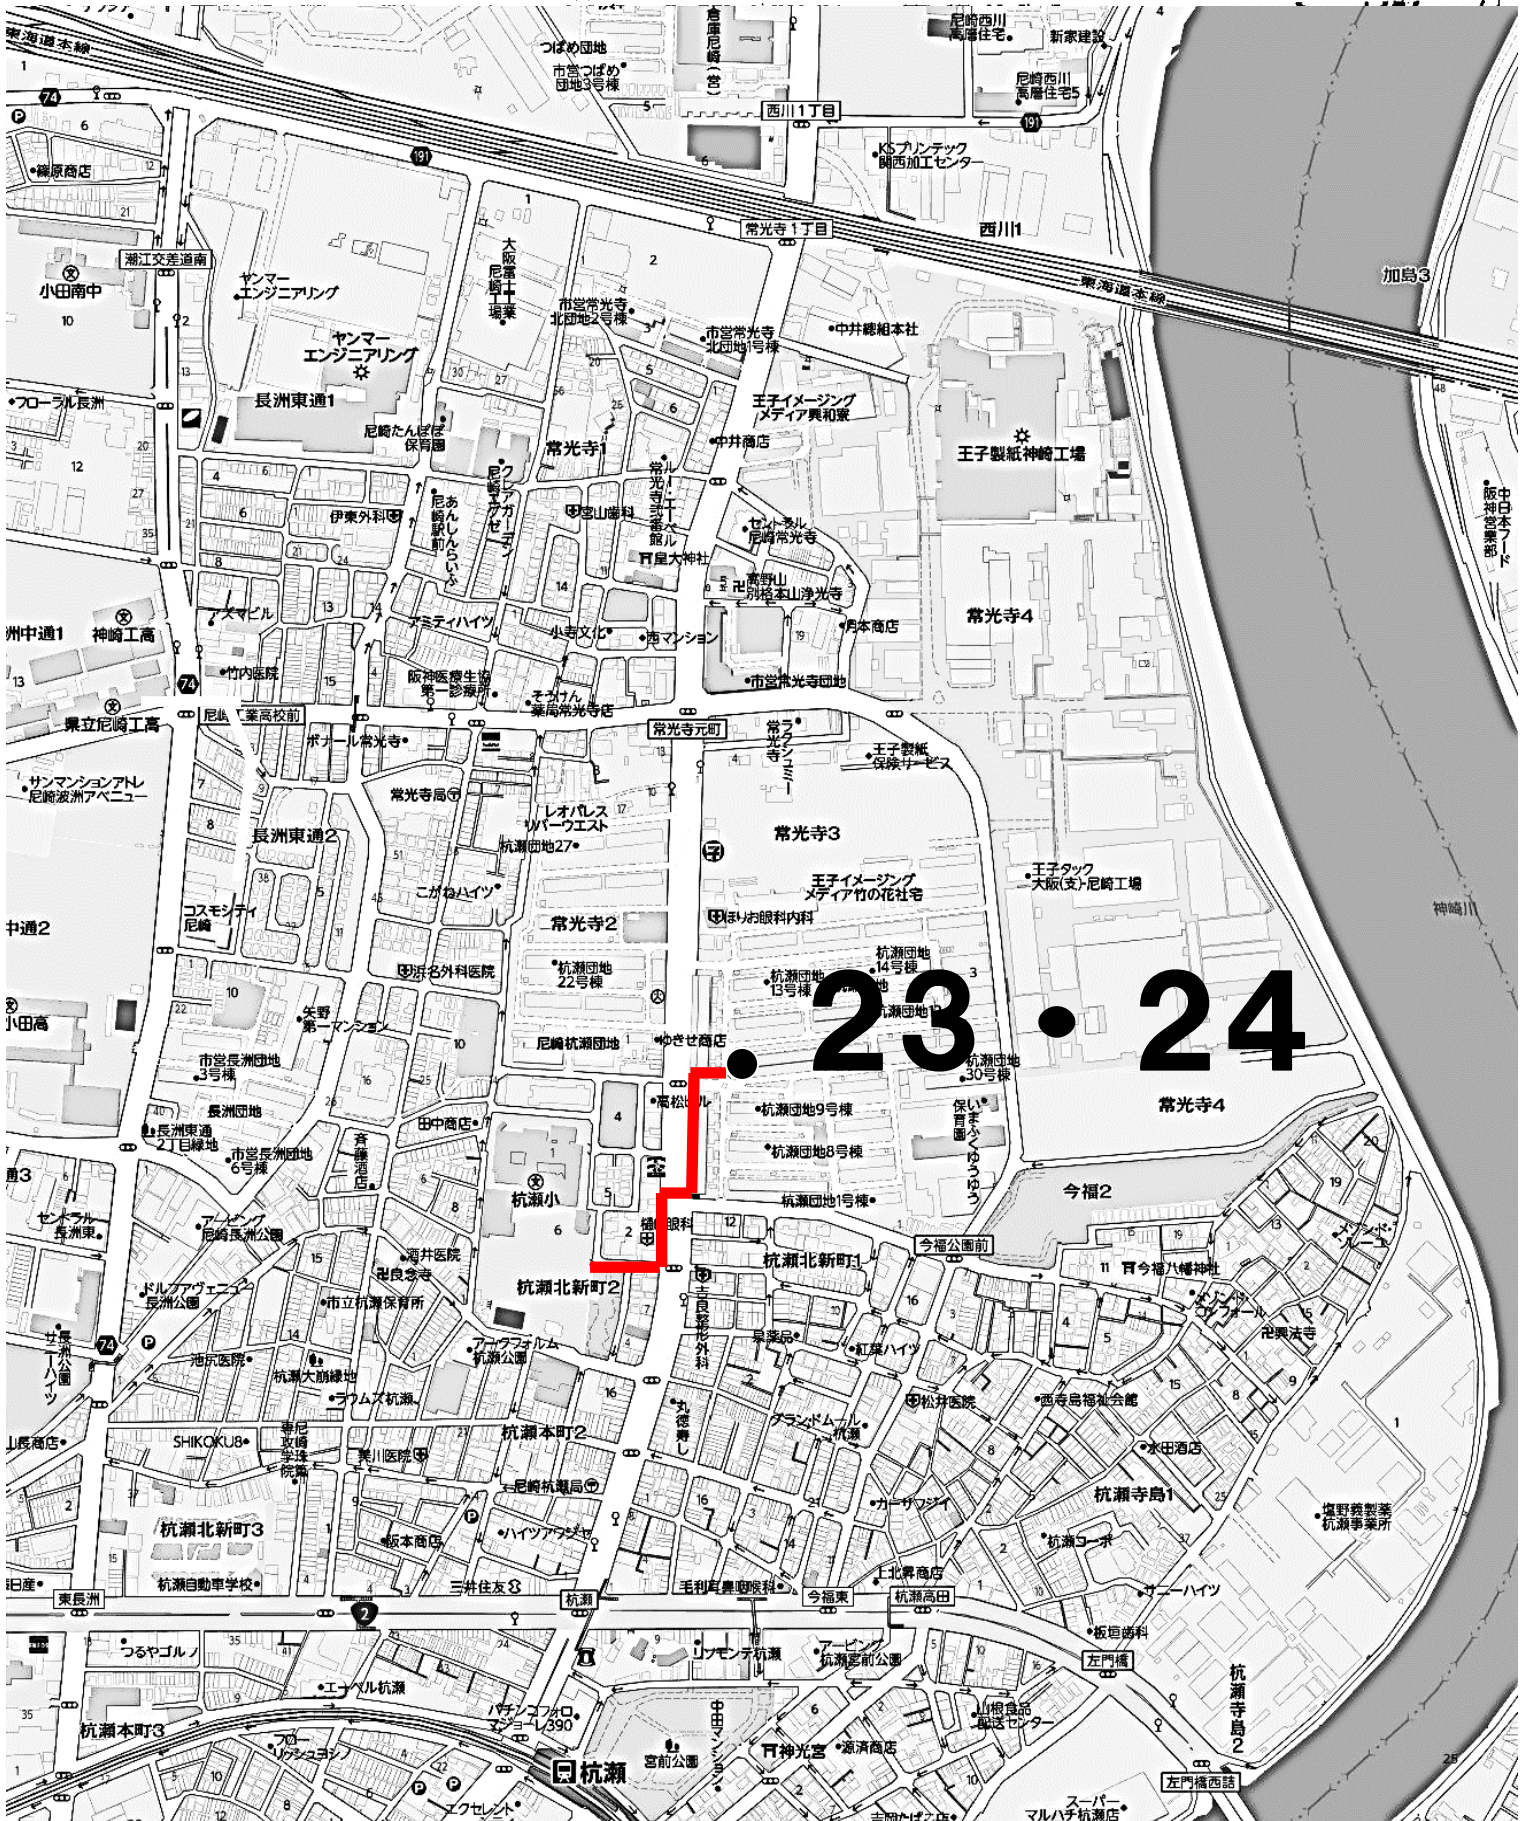

通学路 23・24班

尼崎市立杭瀬小学校

通学路 26・27・28班

通学路 29班

通学路 30・33班