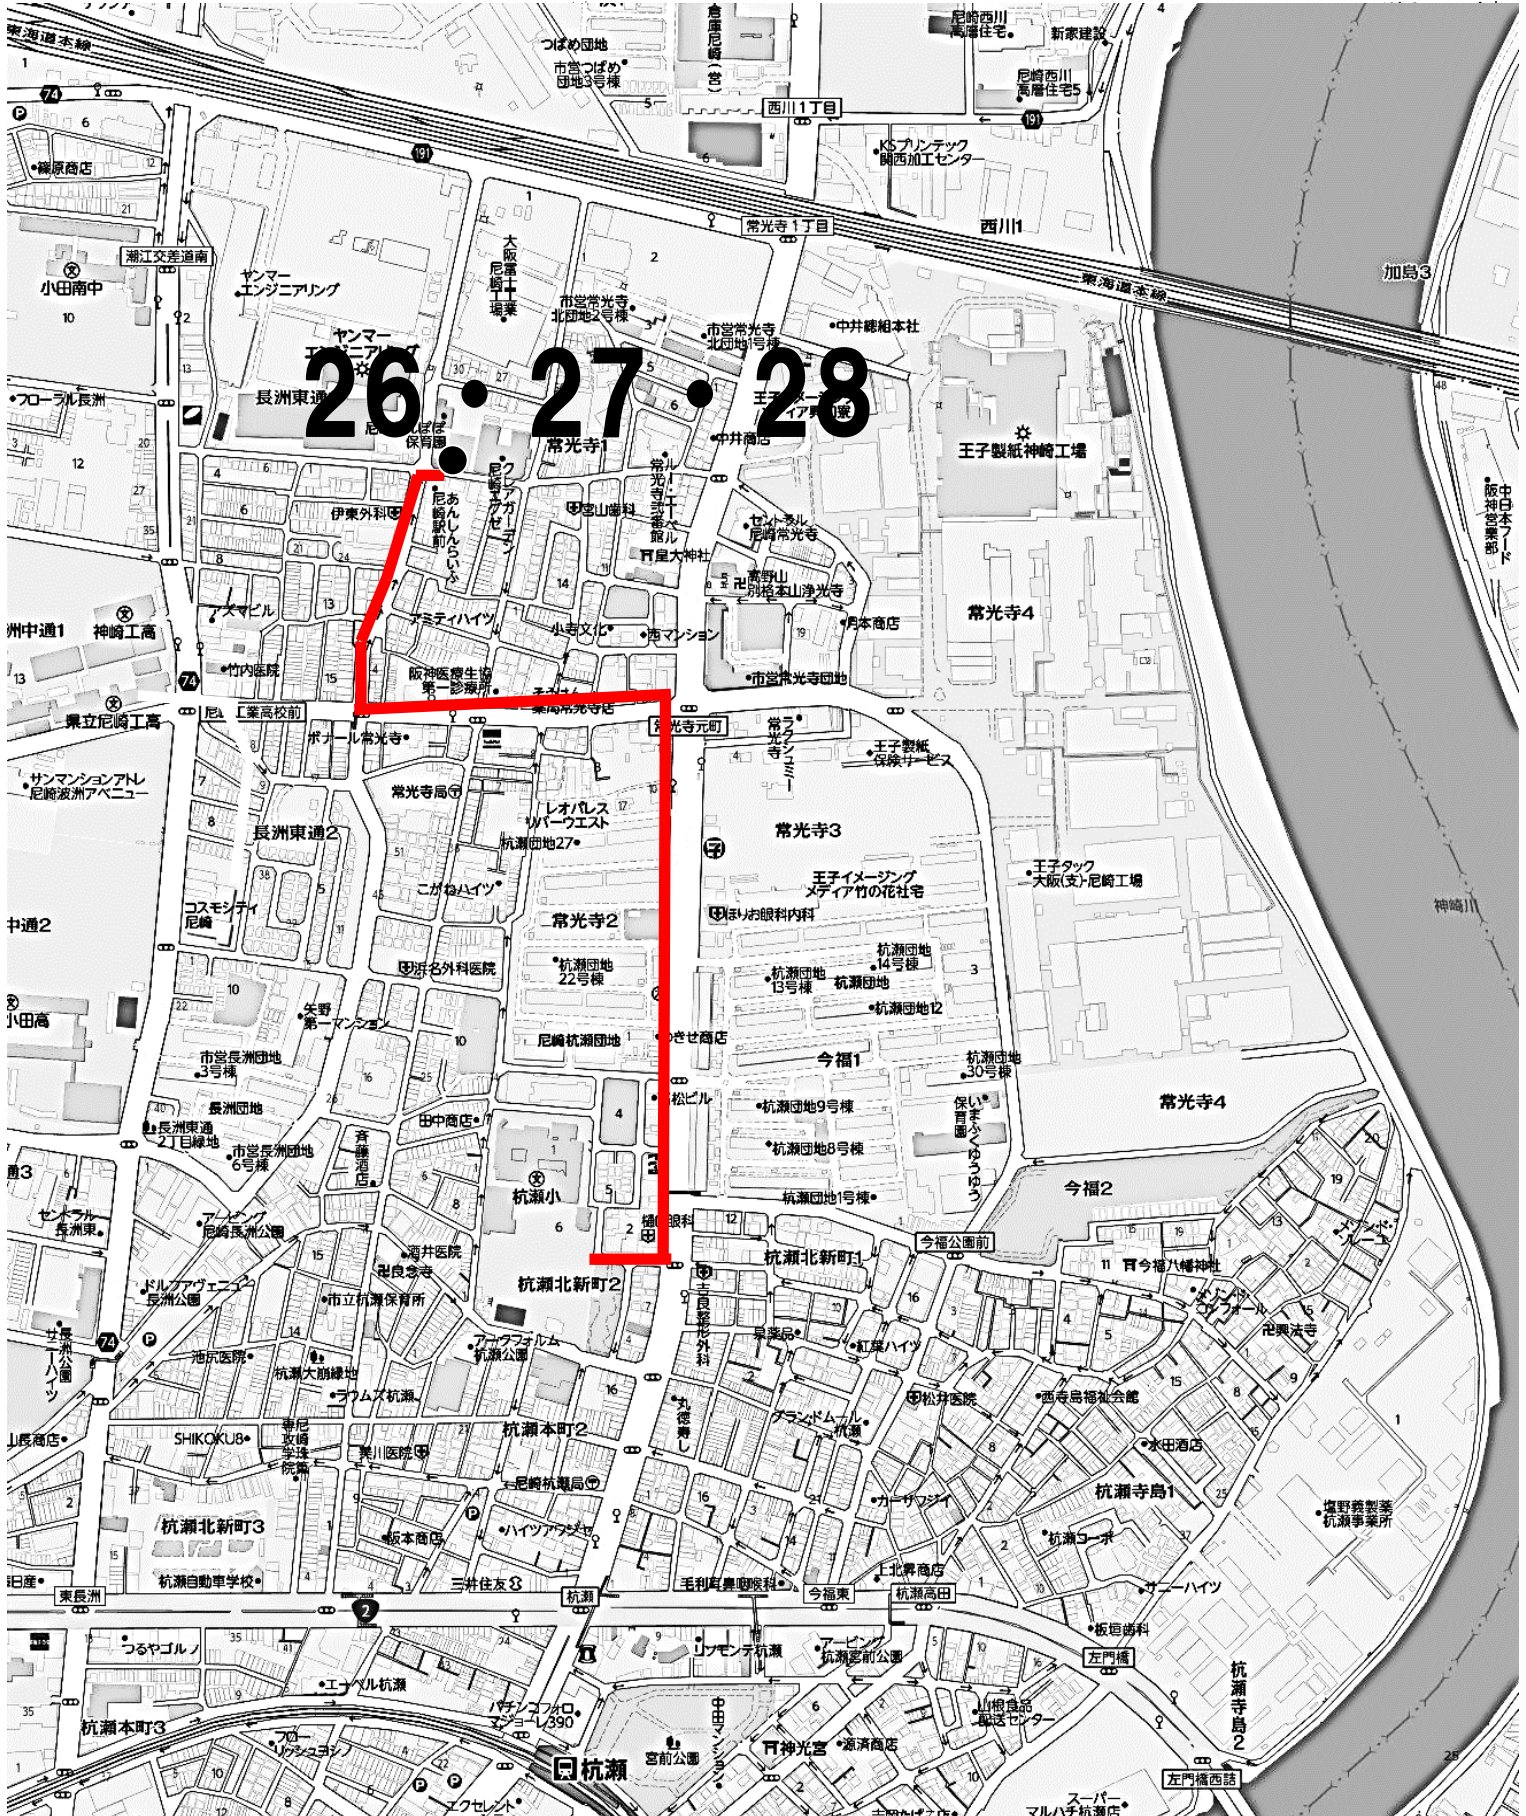

通学路 23・24班

尼崎市立杭瀬小学校

通学路 26・27・28班

通学路 29班

通学路 30・33班